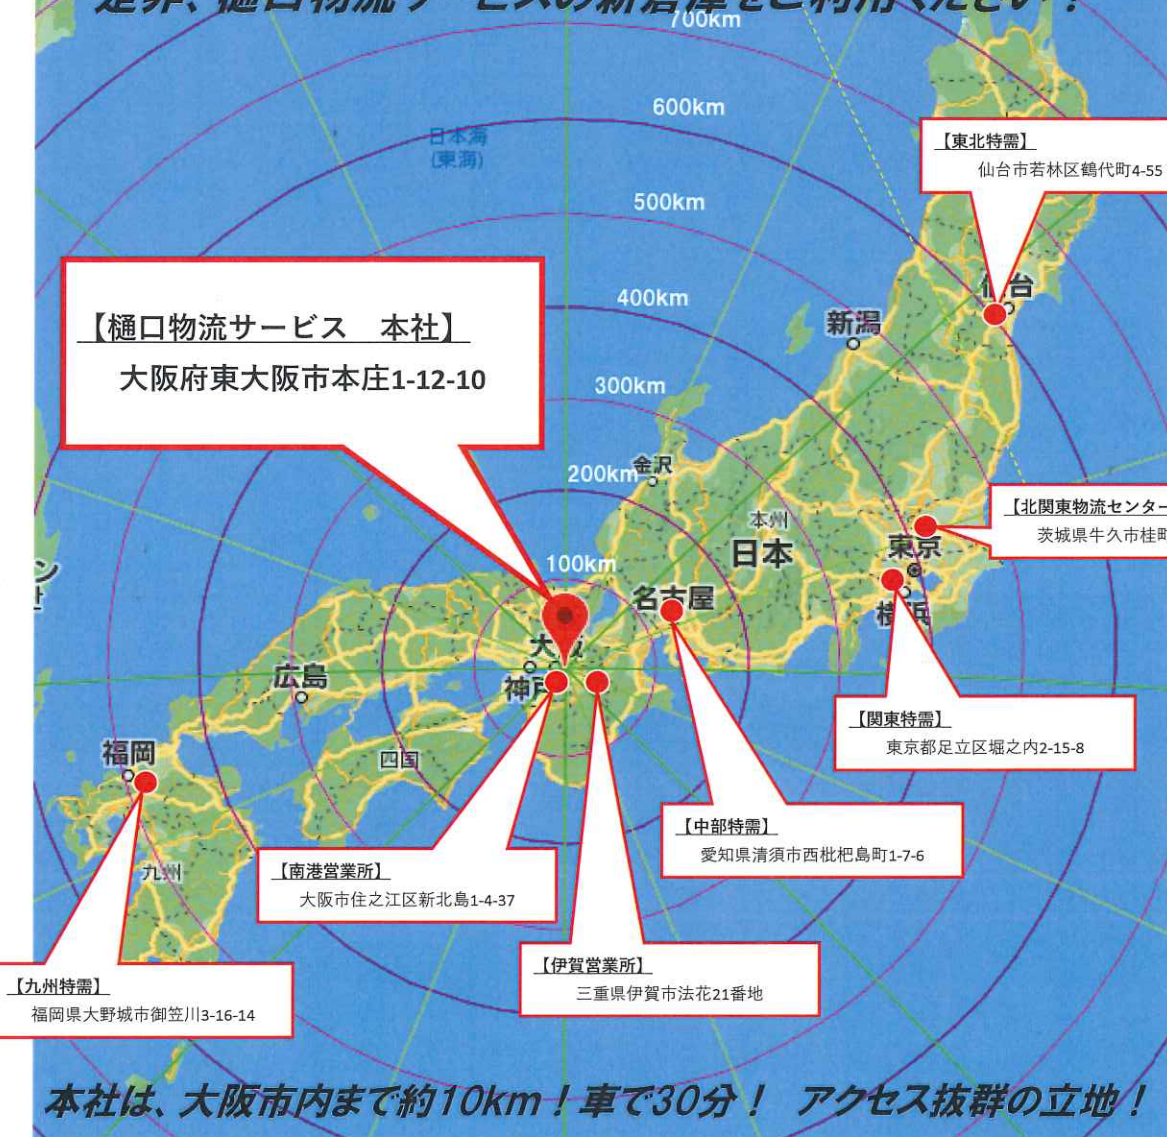

本社倉庫 内覧会開催予定！ (令和4年12月～受付開始)

東北～九州まで、弊社の営業所が網羅しております！
全国の中継基地として、または東⇄西のスイッチセンターとして
是非、樋口物流サービスの新倉庫をご利用ください！